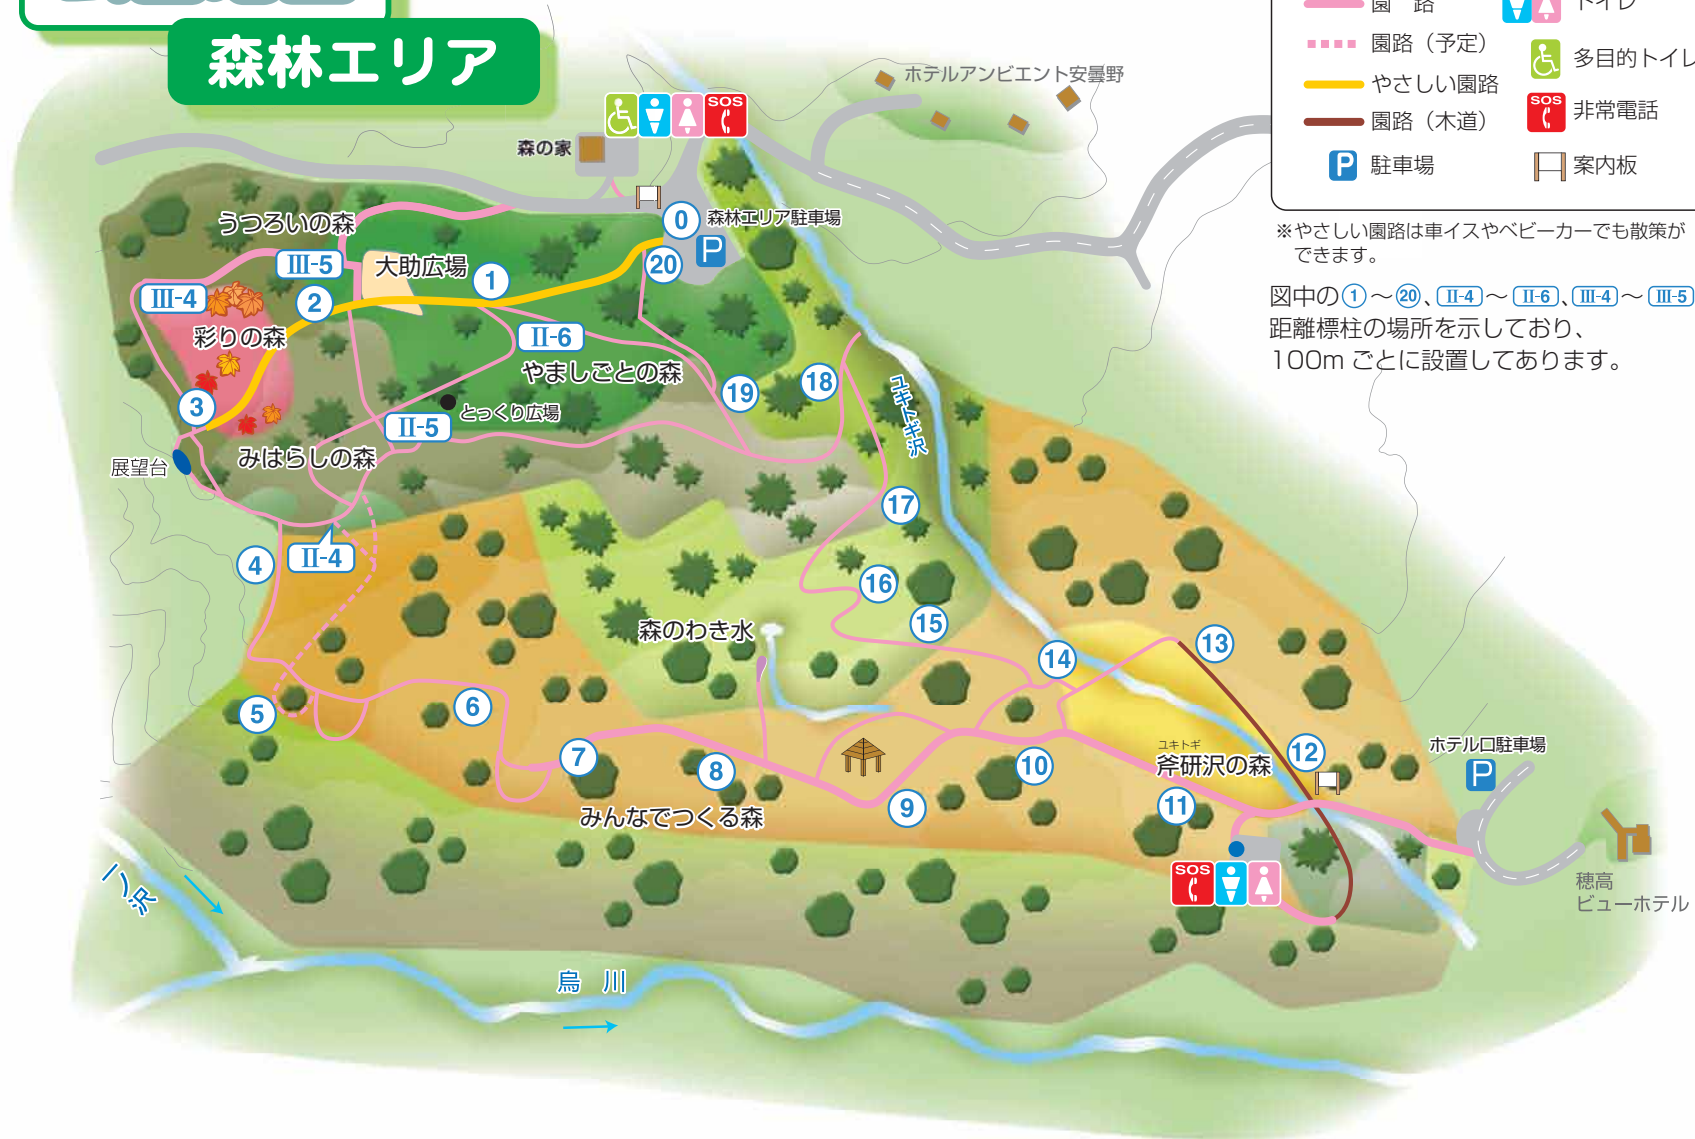

公園地図

森林エリア

凡例

園路	トイレ
園路(予定)	多目的トイレ
やさしい園路	非常電話
園路(木道)	案内板
駐車場	

※やさしい園路は車イスやベビーカーでも散策ができます。

図中の①～⑳、II-4～II-6、III-4～III-5は、距離標柱の場所を示しており、100mごとに設置してあります。