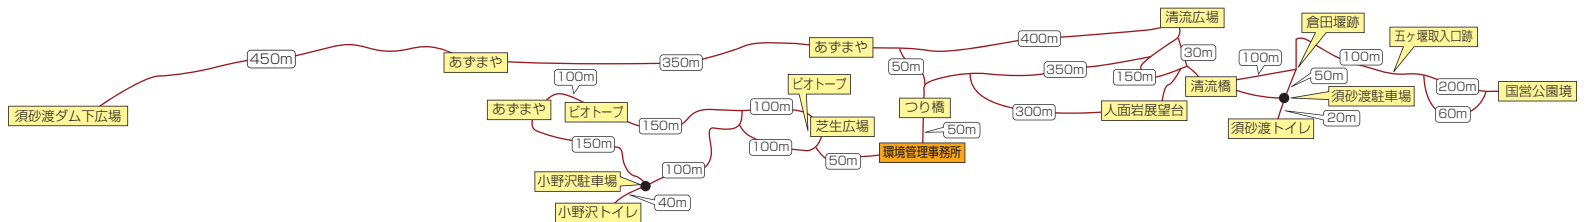

# 公園地図

## 水辺エリア

| 凡 例 |        |  |        |  |         |
|-----|--------|--|--------|--|---------|
|     | 園 路    |  | 駐車場    |  | 非常電話    |
|     | やさしい園路 |  | トイレ    |  | AED設置場所 |
|     |        |  | 多目的トイレ |  | 案内板     |

※やさしい園路は車イスやベビーカーでも散策ができます。